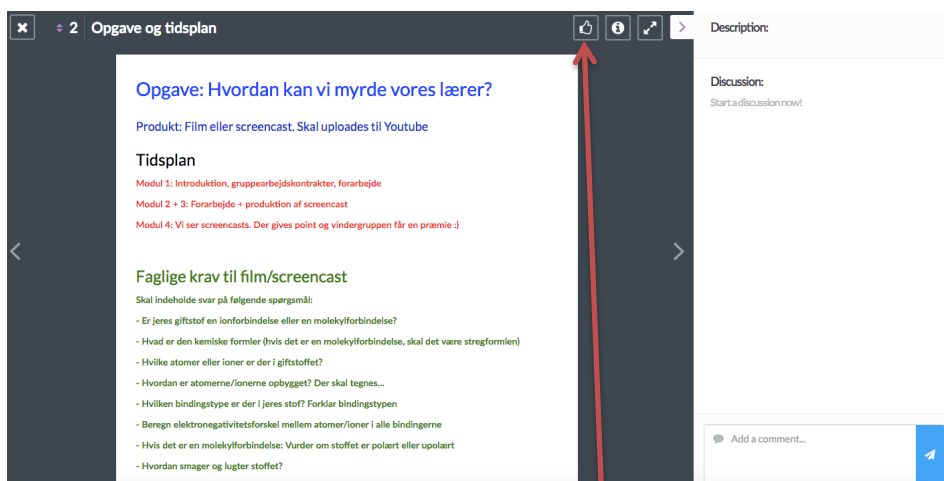

Kom i gang med Tes – afspil lektion/forløb

Klik på det link, som du har fået til lektionen eller forløbet, fx https://www.tes.com/lessons/JRk4-1oG5l_WsQ/giftmord

Her kan du se en oversigt over de forskellige slides. Du kan vælge hvilket slide, du vil ind på, ved at dobbeltklikke på det.

Du kan også trykke på play – så ser du forløbet/lektionen fra starten.

Hvis indholdet på slidet er en hjemmeside, kan du klikke på det for at få vist det i en ny fane, så det kan læses.

Hvis du opretter konto, kan du kommentere og "like" slides.