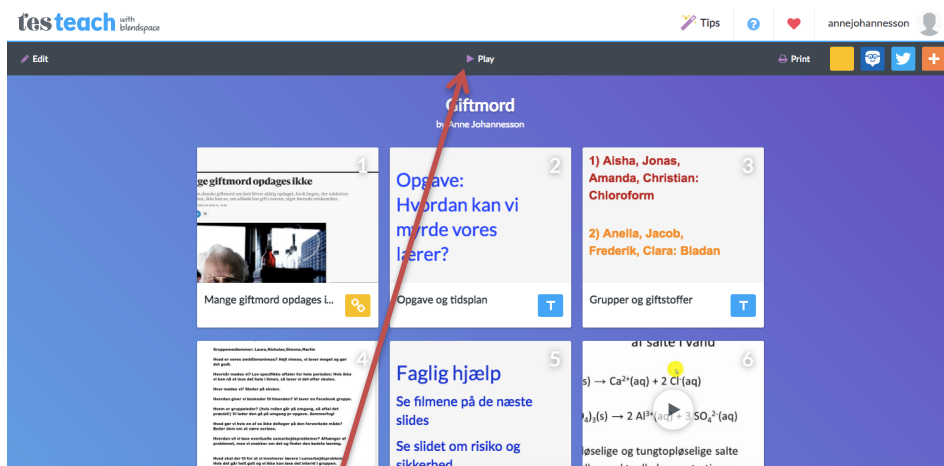

Kom i gang med Tes – afspil lektion/forløb

Klik på det link, som du har fået til lektionen eller forløbet, fx https://www.tes.com/lessons/JRk4-1oG5l_WsQ/giftmord

Her kan du se en oversigt over de forskellige slides. Du kan vælge hvilket slide, du vil ind på, ved at dobbeltklikke på det.

Du kan også trykke på play – så ser du forløbet/lektionen fra starten.

Hvis indholdet på slidet er en hjemmeside, kan du klikke på det for at få vist det i en ny fane, så det kan læses.

Hvis du opretter konto, kan du kommentere og "like" slides.